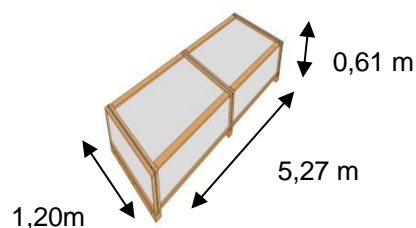

LOUVIE PLUS

Abri de jardin

Abri emboîté 495 x 398 cm Ep 28mm

Garantie 2 ans contre tout vice de fabrication. (cf Notice)

Abri emboîté brut 495 x 398 cm Ep 28 mm.
Porte double menuisère 172 x 150 cm
Vitrage 6 carreaux en plexi. Serrure à clé.
2 Fenêtres Façade Fixes vitrage 6 carreaux en plexi 69x83cm.
Volets décoratifs.
Toiture traditionnelle en voliges de 19 mm, revêtement en feutre bitumé.

Reference: '3223

Gencod: 3598740032230

La marque de la gestion forestière responsable

Dimensions

Toit : Traditionnel
Pente : 25% **Toiture à couvrir :** 21 m²
Superficie au sol extérieure:
4,95 x 3,98 m soit 19,70 m²
Superficie au sol intérieure:
4,71 x 3,74 m soit 17,61 m²
Superficie hors tout:
5,08 x 4,05 m soit 22,86m²
Dimensions pour une dalle béton: 4,95 x 3,98 m

A : 2,49 m
B : 4,98 m
D : 3,95 m
C : 1,81 m
d : 4,05 m
b : 5,08 m

Conservation et traitement

Traitement initial: Aucun

Entretien:

.Afin d'optimiser la durée de vie de votre abri de jardin, nous vous conseillons de le traiter avant montage avec un produit fongicide et insecticide, puis de le lasurer (2 couches) avec une lasure microporeuse et hydrofuge et anti UV. Puis entretenir tous les 2 ans.

Surface Totale à traiter: 115m²

Conditionnement

Dimensions Colis:

Nombre de Colis: 1
Nombre/Pile: 5
Quantité/camion: 20/16
Cdt/palette: 1 unité