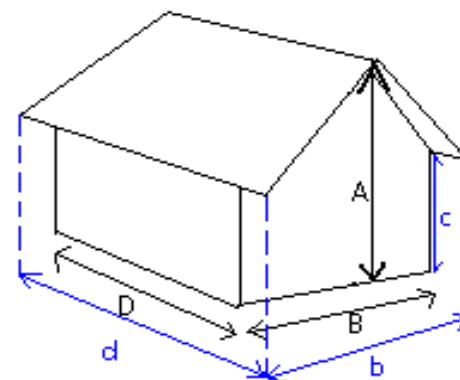

LOUVIE PLUS

Abri de jardin

Abri emboîté 495 x 398 cm Ep 28mm

Garantie 2 ans contre tout vice de fabrication. (cf Notice)

Abri emboîté brut 495 x 398 cm Ep 28 mm.
Porte double menuisère 172 x 150 cm
Vitrage 6 carreaux en plexi. Serrure à clé.
2 Fenêtres Façade Fixes vitrage 6 carreaux en plexi 69x83cm.
Volets décoratifs.
Toiture traditionnelle en voliges de 19 mm, revêtement en feutre bitumé.

Reference: '3223

Gencod: 3598740032230

La marque de la gestion forestière responsable

Dimensions

Toit : Traditionnel
Pente : 25% **Toiture à couvrir :** 21 m²
Superficie au sol extérieure:
4,95 x 3,98 m soit 19,70 m²
Superficie au sol intérieure:
4,71 x 3,74 m soit 17,61 m²
Superficie hors tout:
5,08 x 4,05 m soit 22,86m²
Dimensions pour une dalle béton: 4,95 x 3,98 m

A : 2,49 m
B : 4,98 m
D : 3,95 m
C : 1,81 m
d : 4,05 m
b : 5,08 m

Conservation et traitement

Traitement initial: Aucun

Entretien:

.Afin d'optimiser la durée de vie de votre abri de jardin, nous vous conseillons de le traiter avant montage avec un produit fongicide et insecticide, puis de le lasurer (2 couches) avec une lasure microporeuse et hydrofuge et anti UV. Puis entretenir tous les 2 ans.