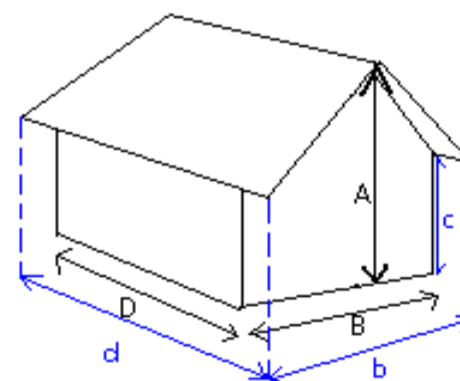

Garage métal 300 x 596 cm Hauteur 230 cm. Couleur GRIS.
 Idéal pour tous types de voitures, rangement remorque ou bateau...
 Panneaux métal acier nervuré protection Zincalume. Epaisseur : 0,35 mm
 Large double porte articulée 229 x 197 cm avec fermeture.
 Porte latérale 77.3 x 197 cm
 Résistance au vent (147km/h - Tuv)
 Résistance à la neige : 33 kg/m²
 En option : KIT d' ancrage pour fixation au sol
 Nombre de kits nécessaires pour ce modèle : 3

Référence: 3034

Gencod: 9322927004734

Dimensions

Superficie au sol extérieure:
3,00 x 5,96 m soit 17,88 m²

Superficie au sol intérieure:
2,96 x 5,96m soit 17,64 m²

Dimensions pour une dalle béton: **310 x 606 cm**
 Chanfreinez la Dalle de 50 mm afin d'éviter la pénétration de l'eau de pluie dans le Garage.

A : 2,30 m
 B : 3,00 m
 D : 5,96 m
 C : 2,05 m
 d : 5,96 m
 b : 3,00 m

Les plus produit

- Aucun Entretien
- Système de montage breveté: Snap-tite
 - Plus facile a monter
 - 75% de vis en moins
 - 80% de temps gagné au montage
- Rigidité accrue
 - Tôle 35/100e (33% en plus)
- Résistance à la corrosion : 2 fois supérieure à la galvanisation classique à chaud
- 20 ans de Garantie (corrosion)

Conditionnement

Dimensions Colis:

colis 1: 86cm x 212cm x 8cm - 108 kg
 colis 2: 86cm x 212cm x 8cm - 108 kg
 colis 3: 18cm x 310cm x 9cm - 34 kg
 colis 4: 22cm x 235cm x 9cm - 35 kg

Nombre de Colis: 4
 Quantité/container: 60
 Cdt/palette: 1