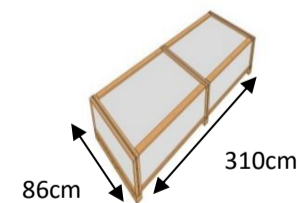

Garage métal 300 x 596 cm Hauteur 230 cm. Couleur GRIS.
 Idéal pour tous types de voitures, rangement remorque ou bateau...
 Panneaux métal acier nervuré protection Zincalume. Epaisseur : 0,35 mm
 Large double porte articulée 229 x 197 cm avec fermeture.
 Porte latérale 77.3 x 197 cm
 Résistance au vent (147km/h - Tuv)
 Résistance à la neige : 33 kg/m²
 En option : KIT d' ancrage pour fixation au sol
 Nombre de kits nécessaires pour ce modèle : 3

Référence: 3034

Gencod: 9322927004734

Dimensions

Superficie au sol extérieure:
3,00 x 5,96 m soit 17,88 m²

Superficie au sol intérieure:
2,96 x 5,96m soit 17,64 m²

Dimensions pour une dalle béton: **310 x 606 cm**
 Chanfreinez la Dalle de 50 mm afin d'éviter la pénétration de l'eau de pluie dans le Garage.

A : 2,30 m
 B : 3,00 m
 D : 5,96 m
 C : 2,05 m
 d : 5,96 m
 b : 3,00 m

Les plus produit

- Aucun Entretien
- Système de montage breveté: Snap-tite
 - Plus facile a monter
 - 75% de vis en moins
 - 80% de temps gagné au montage
- Rigidité accrue
 - Tôle 35/100e (33% en plus)
- Résistance à la corrosion : 2 fois supérieure à la galvanisation classique à chaud
- 20 ans de Garantie (corrosion)

Conditionnement

Dimensions Colis:

colis 1: 86cm x 212cm x 8cm - 108 kg
 colis 2: 86cm x 212cm x 8cm - 108 kg
 colis 3: 18cm x 310cm x 9cm - 34 kg
 colis 4: 22cm x 235cm x 9cm - 35 kg

Nombre de Colis: 4
 Quantité/container: 60
 Cdt/palette: 1